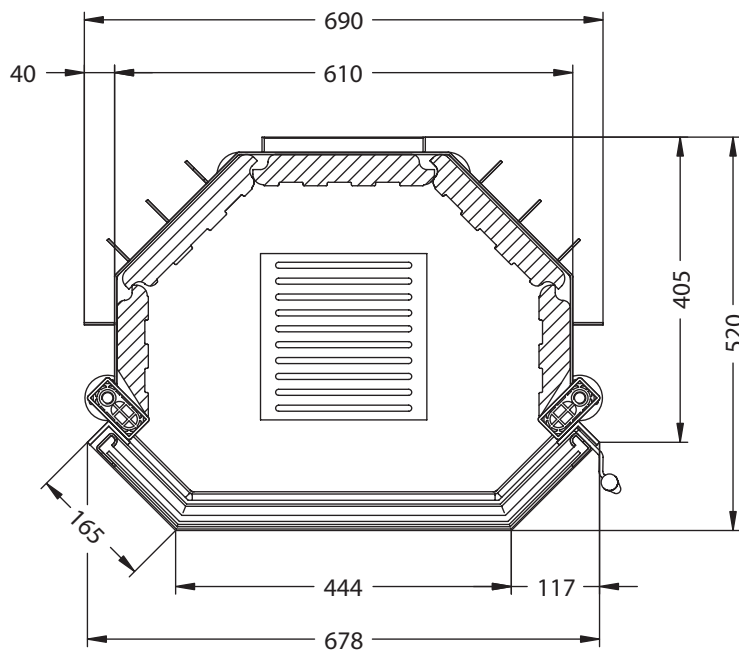

# Speedy K klappbar

—PRESTIGE—

Vorderansicht  
M~1:20

Seitenansicht  
M~1:20

Horizontalschnitt  
M~1:10

Stand: September 2008

Die Abbildungen und Zeichnungen sind urheberrechtlich geschützt. Verwertung oder Veröffentlichung, auch einzelner Details, nur mit unserer Genehmigung. Technische Änderungen vorbehalten.