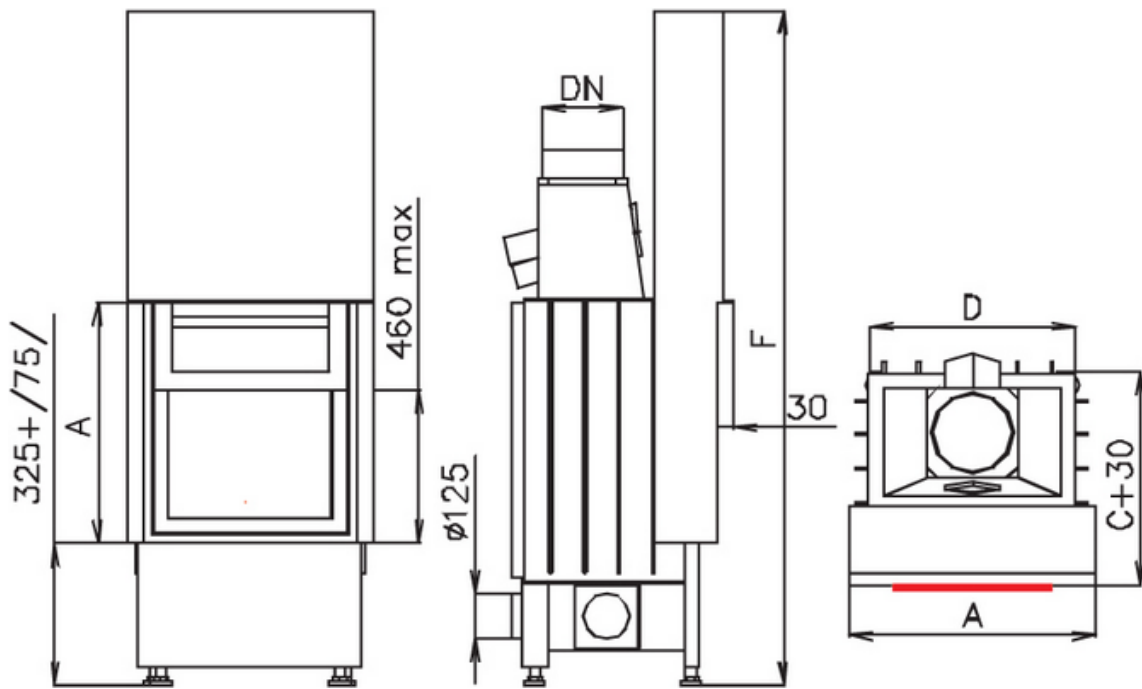

## BYSTRÁ LINE (VD)

RADA	PORTÁL A/B	VÝKON nom	DN	VÁHA MAX	C/D	F	PRÍSLUŠENSTVO							
							VP	ZO	DP	RÁM DVIEROK				
	[mm]	[kw]		[kg]	[mm]	[mm]				nerez				
<i>BYSTRÁ LINE (VD)</i>														
440	510/410,530,630	5	180	165	440/470	1280,1520,1620	•	•	•	•				
550	620/530,630	8	180	205	440/530	1520, 1620	•	•	•	•				
550	620/750	8	180	235	480/530	1720	•	•	•	•				
600	670/750	8,5	200	270	480/440	1720	•	•	•	•				